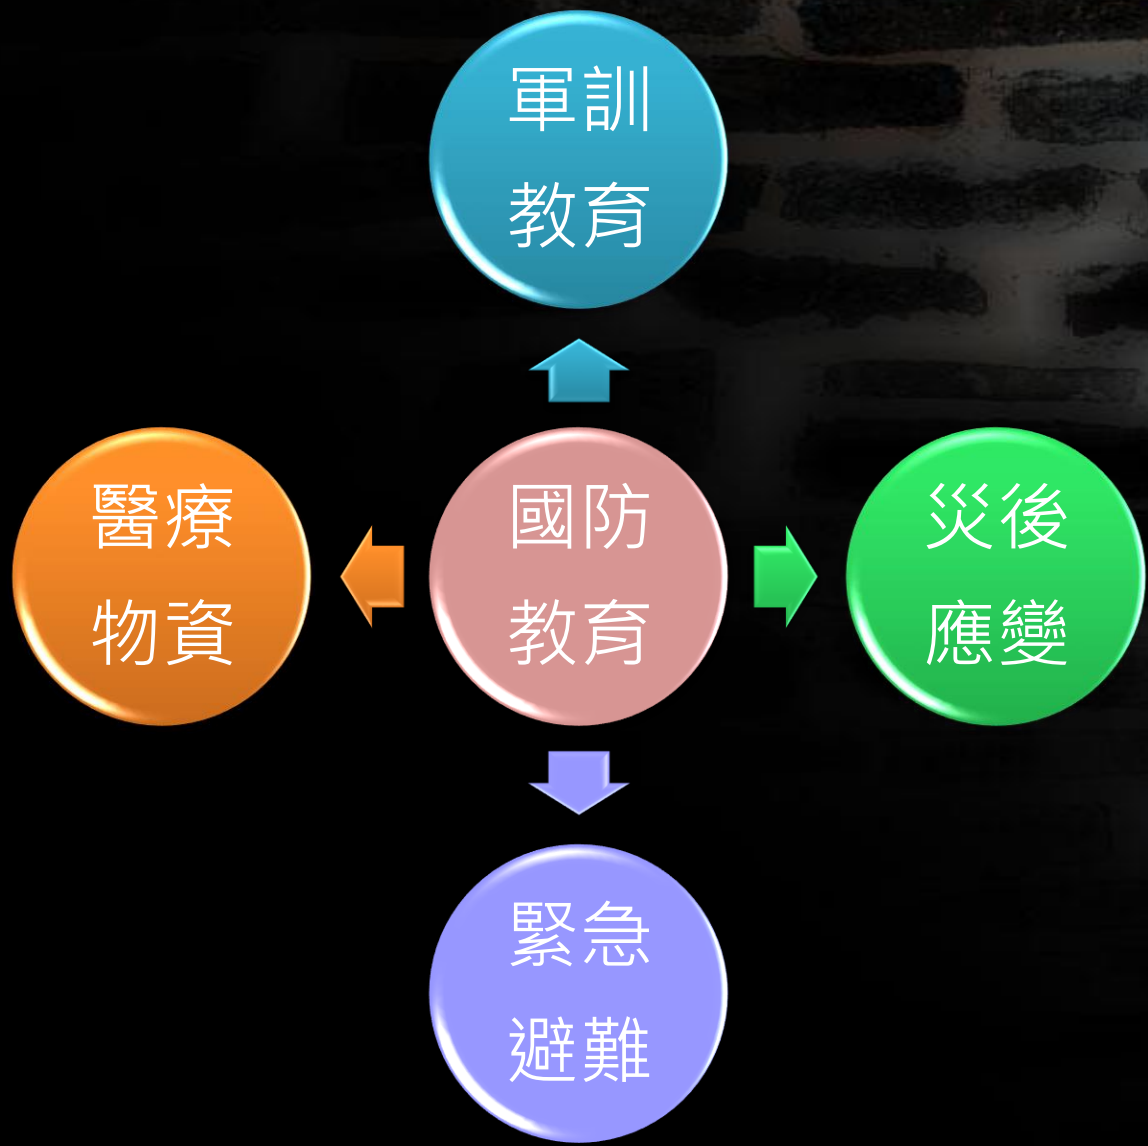

正向
健康

適性
學習

勇敢
領導

宏觀
卓越

幸福就是 ~ 每天都進步一點點

111年學年度朝會直播

宣導主題-全民國防教育

宣導人員-訓育組長吳欣倫

12月9日

Peace

全民國防宣導

Love

Peace
Love

災後應變(停水停電)

停電時

保持冰箱關閉
減少開啟次數